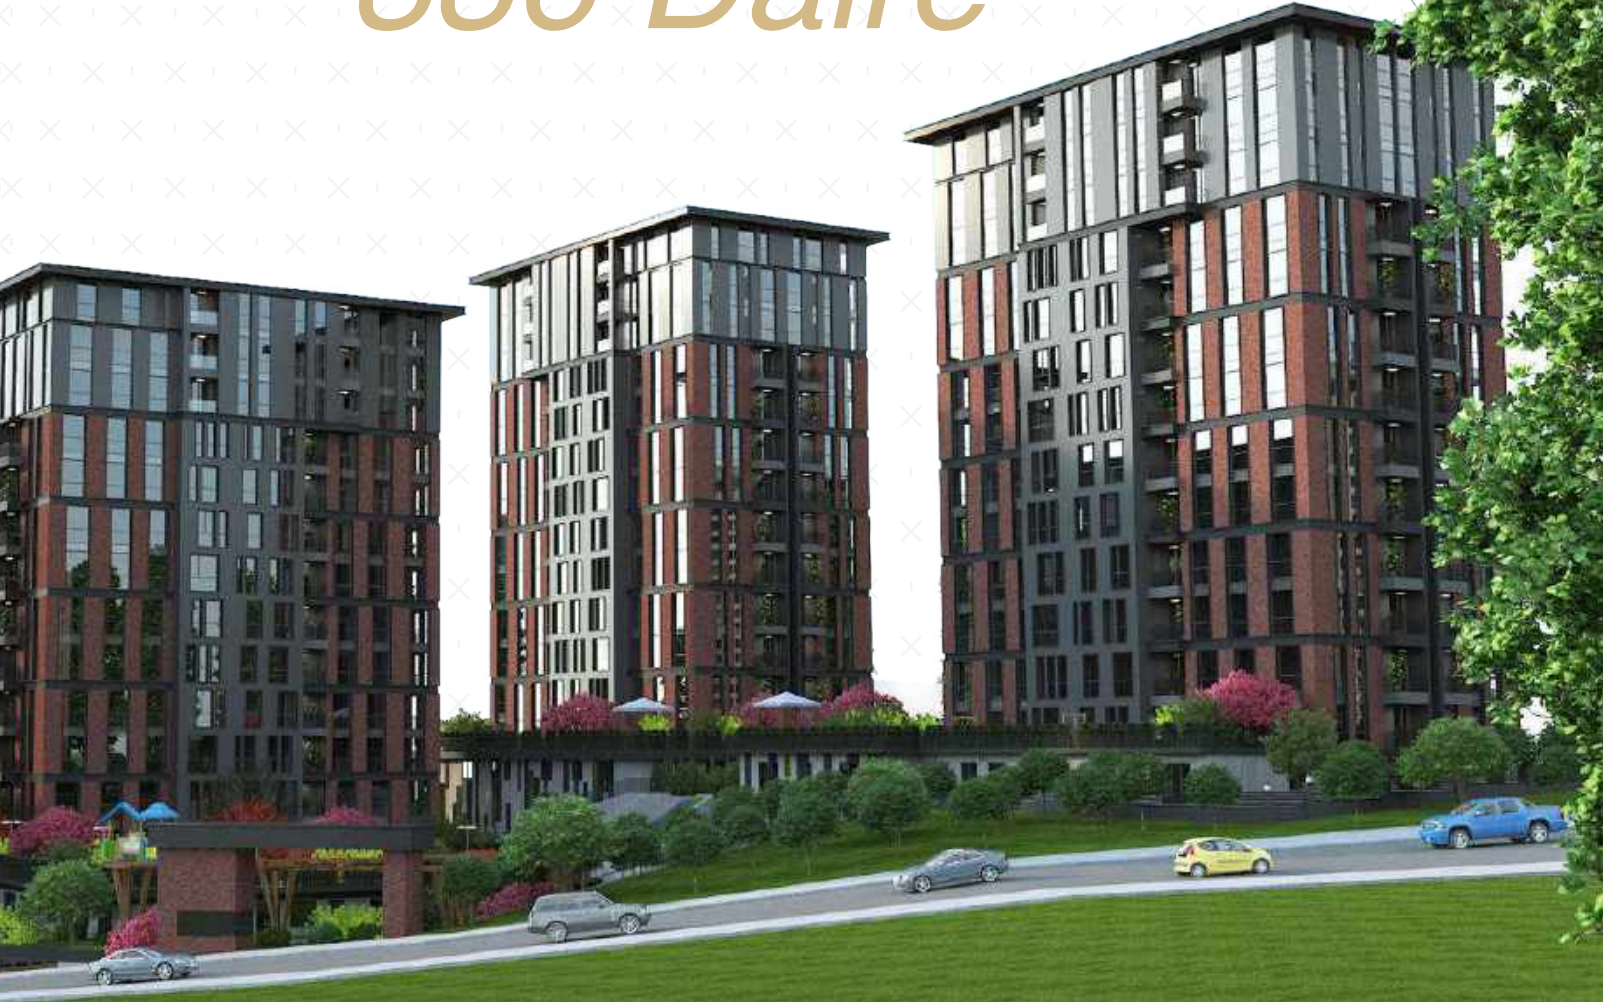

5000 m² Peyzaj Alanı

336 Daire